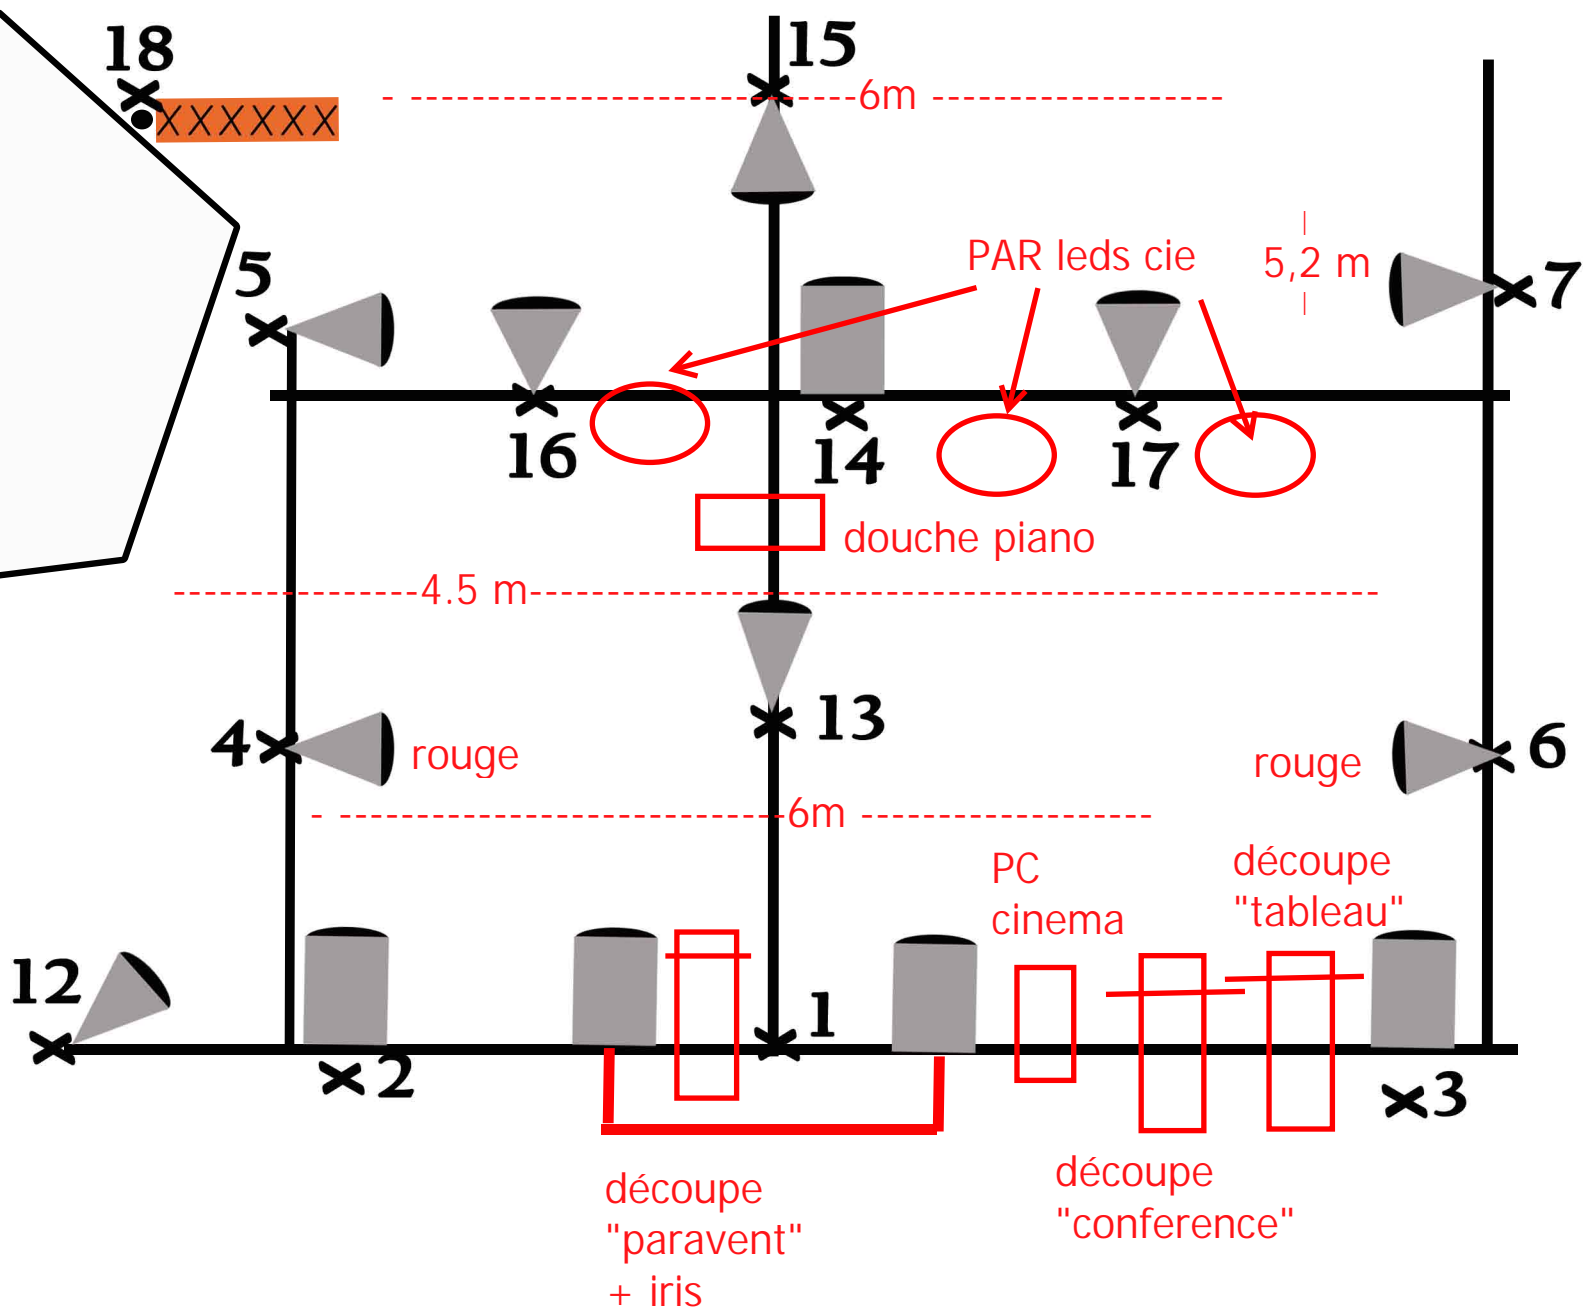

# PLAN DE FEU - Théâtre Pixel Avignon

PAR 56 WFL 300 W

ARRIVE DES LIGNES PC 16

PC 500 W

SOUNSTRIP 700 W + 2 en réserve

POUR INFOS

Nous sommes en triphasé et disposons de 24 circuits